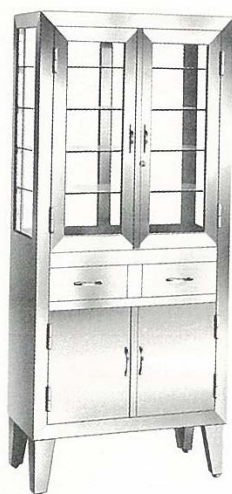

■ 器械戸棚

〔仕様〕

材質：ステンレス製 SUS-304  
棚板：5枚 G/ガラス S/ステンレス

■ 器械戸棚

〔仕様〕

材質：ステンレス製 SUS-304  
棚板：5枚 G/ガラス S/ステンレス

■ 器械戸棚

〔仕様〕

材質：ステンレス製 SUS-304  
棚板：4枚 G/ガラス S/ステンレス

品番	規格・サイズ	価格
TD-A-1G	W:600xD:360xH:1,550mm	¥169,000
TD-A-1S	W:600xD:360xH:1,550mm	¥248,000

品番	規格・サイズ	価格
TD-B-1G	W:750xD:360xH:1,700mm/観音扉	¥343,000
TD-B-1S	W:750xD:360xH:1,700mm/観音扉	¥376,000
TD-B-2G	W:900xD:360xH:1,700mm/観音扉	¥365,000
TD-B-2S	W:900xD:360xH:1,700mm/観音扉	¥399,000
TD-B-3G	W:1,220xD:450xH:1,700mm/観音扉	¥443,000
TD-B-3S	W:1,220xD:450xH:1,700mm/観音扉	¥394,000
TD-E-2G	W:900xD:360xH:1,700mm/引き戸	¥376,000
TD-E-2S	W:900xD:360xH:1,700mm/引き戸	¥410,000
TD-E-3G	W:1,220xD:450xH:1,700mm/引き戸	¥454,000
TD-E-3S	W:1,220xD:450xH:1,700mm/引き戸	¥505,000

品番	規格・サイズ	価格
TD-C-1G	W:750xD:360xH:1,700mm/観音扉	¥399,000
TD-C-1S	W:750xD:360xH:1,700mm/観音扉	¥425,000
TD-C-2G	W:900xD:360xH:1,700mm/観音扉	¥421,000
TD-C-2S	W:900xD:360xH:1,700mm/観音扉	¥448,000
TD-C-3G	W:1,220xD:450xH:1,700mm/観音扉	¥488,000
TD-C-3S	W:1,220xD:450xH:1,700mm/観音扉	¥528,000
TD-F-2G	W:900xD:360xH:1,700mm/引き戸	¥432,000
TD-F-2S	W:900xD:360xH:1,700mm/引き戸	¥459,000
TD-F-3G	W:1,220xD:450xH:1,700mm/引き戸	¥510,000
TD-F-3S	W:1,220xD:450xH:1,700mm/引き戸	¥551,000