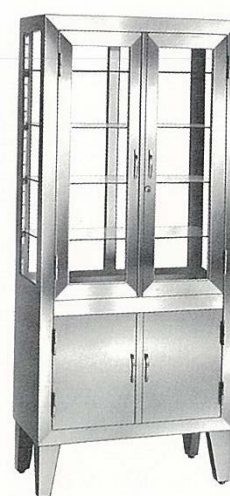

■ 器械戸棚

〔仕様〕

材質：ステンレス製 SUS-304  
棚板：5枚 G/ガラス S/ステンレス

■ 器械戸棚

〔仕様〕

材質：ステンレス製 SUS-304  
棚板：5枚 G/ガラス S/ステンレス

■ 器械戸棚

〔仕様〕

材質：ステンレス製 SUS-304  
棚板：4枚 G/ガラス S/ステンレス

品番	規格・サイズ	価格
TD-A-1G	W:600xD:360xH:1,550mm	¥169,000
TD-A-1S	W:600xD:360xH:1,550mm	¥248,000

品番	規格・サイズ	価格
TD-B-1G	W:750xD:360xH:1,700mm/観音扉	¥343,000
TD-B-1S	W:750xD:360xH:1,700mm/観音扉	¥376,000
TD-B-2G	W:900xD:360xH:1,700mm/観音扉	¥365,000
TD-B-2S	W:900xD:360xH:1,700mm/観音扉	¥399,000
TD-B-3G	W:1,220xD:450xH:1,700mm/観音扉	¥443,000
TD-B-3S	W:1,220xD:450xH:1,700mm/観音扉	¥394,000
TD-E-2G	W:900xD:360xH:1,700mm/引き戸	¥376,000
TD-E-2S	W:900xD:360xH:1,700mm/引き戸	¥410,000
TD-E-3G	W:1,220xD:450xH:1,700mm/引き戸	¥454,000
TD-E-3S	W:1,220xD:450xH:1,700mm/引き戸	¥505,000

品番	規格・サイズ	価格
TD-C-1G	W:750xD:360xH:1,700mm/観音扉	¥399,000
TD-C-1S	W:750xD:360xH:1,700mm/観音扉	¥425,000
TD-C-2G	W:900xD:360xH:1,700mm/観音扉	¥421,000
TD-C-2S	W:900xD:360xH:1,700mm/観音扉	¥448,000
TD-C-3G	W:1,220xD:450xH:1,700mm/観音扉	¥488,000
TD-C-3S	W:1,220xD:450xH:1,700mm/観音扉	¥528,000
TD-F-2G	W:900xD:360xH:1,700mm/引き戸	¥432,000
TD-F-2S	W:900xD:360xH:1,700mm/引き戸	¥459,000
TD-F-3G	W:1,220xD:450xH:1,700mm/引き戸	¥510,000
TD-F-3S	W:1,220xD:450xH:1,700mm/引き戸	¥551,000