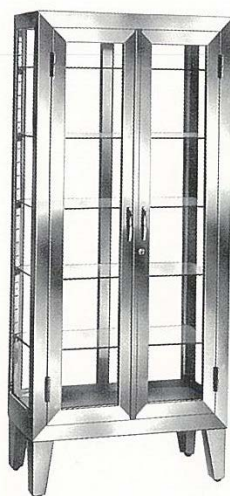

■ 器械戸棚

〔仕様〕

材質：ステンレス製 SUS-304  
棚板：5枚 G/ガラス S/ステンレス

■ 器械戸棚

〔仕様〕

材質：ステンレス製 SUS-304  
棚板：5枚 G/ガラス S/ステンレス

■ 器械戸棚

〔仕様〕

材質：ステンレス製 SUS-304  
棚板：4枚 G/ガラス S/ステンレス

品番	規格・サイズ	価格
TD-A-1G	W:600xD:360xH:1,550mm	¥169,000
TD-A-1S	W:600xD:360xH:1,550mm	¥248,000

品番	規格・サイズ	価格
TD-B-1G	W:750xD:360xH:1,700mm/観音扉	¥343,000
TD-B-1S	W:750xD:360xH:1,700mm/観音扉	¥376,000
TD-B-2G	W:900xD:360xH:1,700mm/観音扉	¥365,000
TD-B-2S	W:900xD:360xH:1,700mm/観音扉	¥399,000
TD-B-3G	W:1,220xD:450xH:1,700mm/観音扉	¥443,000
TD-B-3S	W:1,220xD:450xH:1,700mm/観音扉	¥394,000
TD-E-2G	W:900xD:360xH:1,700mm/引き戸	¥376,000
TD-E-2S	W:900xD:360xH:1,700mm/引き戸	¥410,000
TD-E-3G	W:1,220xD:450xH:1,700mm/引き戸	¥454,000
TD-E-3S	W:1,220xD:450xH:1,700mm/引き戸	¥505,000

品番	規格・サイズ	価格
TD-C-1G	W:750xD:360xH:1,700mm/観音扉	¥399,000
TD-C-1S	W:750xD:360xH:1,700mm/観音扉	¥425,000
TD-C-2G	W:900xD:360xH:1,700mm/観音扉	¥421,000
TD-C-2S	W:900xD:360xH:1,700mm/観音扉	¥448,000
TD-C-3G	W:1,220xD:450xH:1,700mm/観音扉	¥488,000
TD-C-3S	W:1,220xD:450xH:1,700mm/観音扉	¥528,000
TD-F-2G	W:900xD:360xH:1,700mm/引き戸	¥432,000
TD-F-2S	W:900xD:360xH:1,700mm/引き戸	¥459,000
TD-F-3G	W:1,220xD:450xH:1,700mm/引き戸	¥510,000
TD-F-3S	W:1,220xD:450xH:1,700mm/引き戸	¥551,000

■ 器械戸棚

〔仕様〕

材質：ステンレス製 SUS-304  
棚板：4枚 G/ガラス S/ステンレス

〔両面扉式〕

品番	規格・サイズ	価格
TD-L-1G	W:1,220xD:450xH:1,700mm/引き戸	¥527,000
TD-L-1S	W:1,220xD:450xH:1,700mm/引き戸	¥567,000
TD-L-2G	W:1,500xD:450xH:1,700mm/引き戸	¥637,000
TD-L-2S	W:1,500xD:450xH:1,700mm/引き戸	¥677,000
TD-L-3G	W:1,800xD:450xH:1,700mm/引き戸	¥675,000
TD-L-3S	W:1,800xD:450xH:1,700mm/引き戸	¥715,000